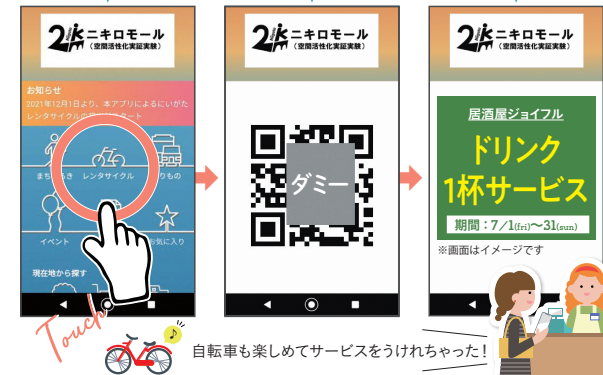

観光、ショッピング、グルメ、
提携駐車場情報など

新潟シティアプリで

新潟のまちを楽しもう!!

新潟市スマートシティ
協議会実証実験

1 まずは、新潟シティアプリをダウンロード

新潟市の魅力を紹介するとともに、目的地へ案内してくれるアプリです。地域イベント、お買い物ショップ、観光スポット、まちあるき、避難所などのスポット情報を提供するとともに、目的地へナビゲーション!

スマートフォンで二次元バーコードにアクセスするか、「新潟シティアプリ」で検索してください。

新潟シティアプリ

※ダウンロードした後、名前、住所などの必要事項の入力を
お願いいたします。

2 7月1日(金)~31日(日)の期間中、 新潟シティアプリユーザー限 サービスが受けられるのは、A・Bいずれかの 方々です

A. イベントページからお店に設置してある 二次元バーコードを読み取った方

B. 当日「にいがたレンタサイクル」を 利用した方

新潟市スマートシティ 協議会実証実験とは。

新潟市スマートシティ協議会が新潟駅前、万代、古町エリアの通称「にいがた2km(ニキロ)」圏内にある飲食店の消費活性化を目的とした取り組みです。