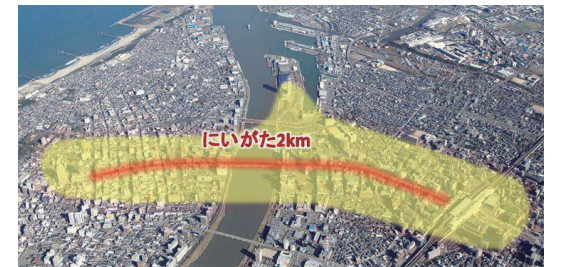

観光、ショッピング、グルメ、
提携駐車場情報など

新潟シティアプリで

新潟のまちを楽しもう!!

新潟市スマートシティ
協議会実証実験

1 まずは、新潟シティアプリをダウンロード

新潟市の魅力を紹介するとともに、目的地へ案内してくれるアプリです。地域イベント、お買い物ショップ、観光スポット、まちあるき、避難所などのスポット情報を提供するとともに、目的地へナビゲーション!

スマートフォンで二次元バーコードにアクセスするか、「新潟シティアプリ」で検索してください。

新潟シティアプリ

※ダウンロードした後、名前、住所などの必要事項の入力を
お願いいたします。

2 7月1日(金)~31日(日)の期間中、 新潟シティアプリユーザー限 サービスが受けられるのは、A・Bいずれかの 方々です

A. イベントページからお店に設置してある 二次元バーコードを読み取った方

B. 当日「にいがたレンタサイクル」を 利用した方

新潟市スマートシティ 協議会実証実験とは。

新潟市スマートシティ協議会が新潟駅前、万代、古町エリアの通称「にいがた2km(ニキロ)」圏内にある飲食店の消費活性化を目的とした取り組みです。