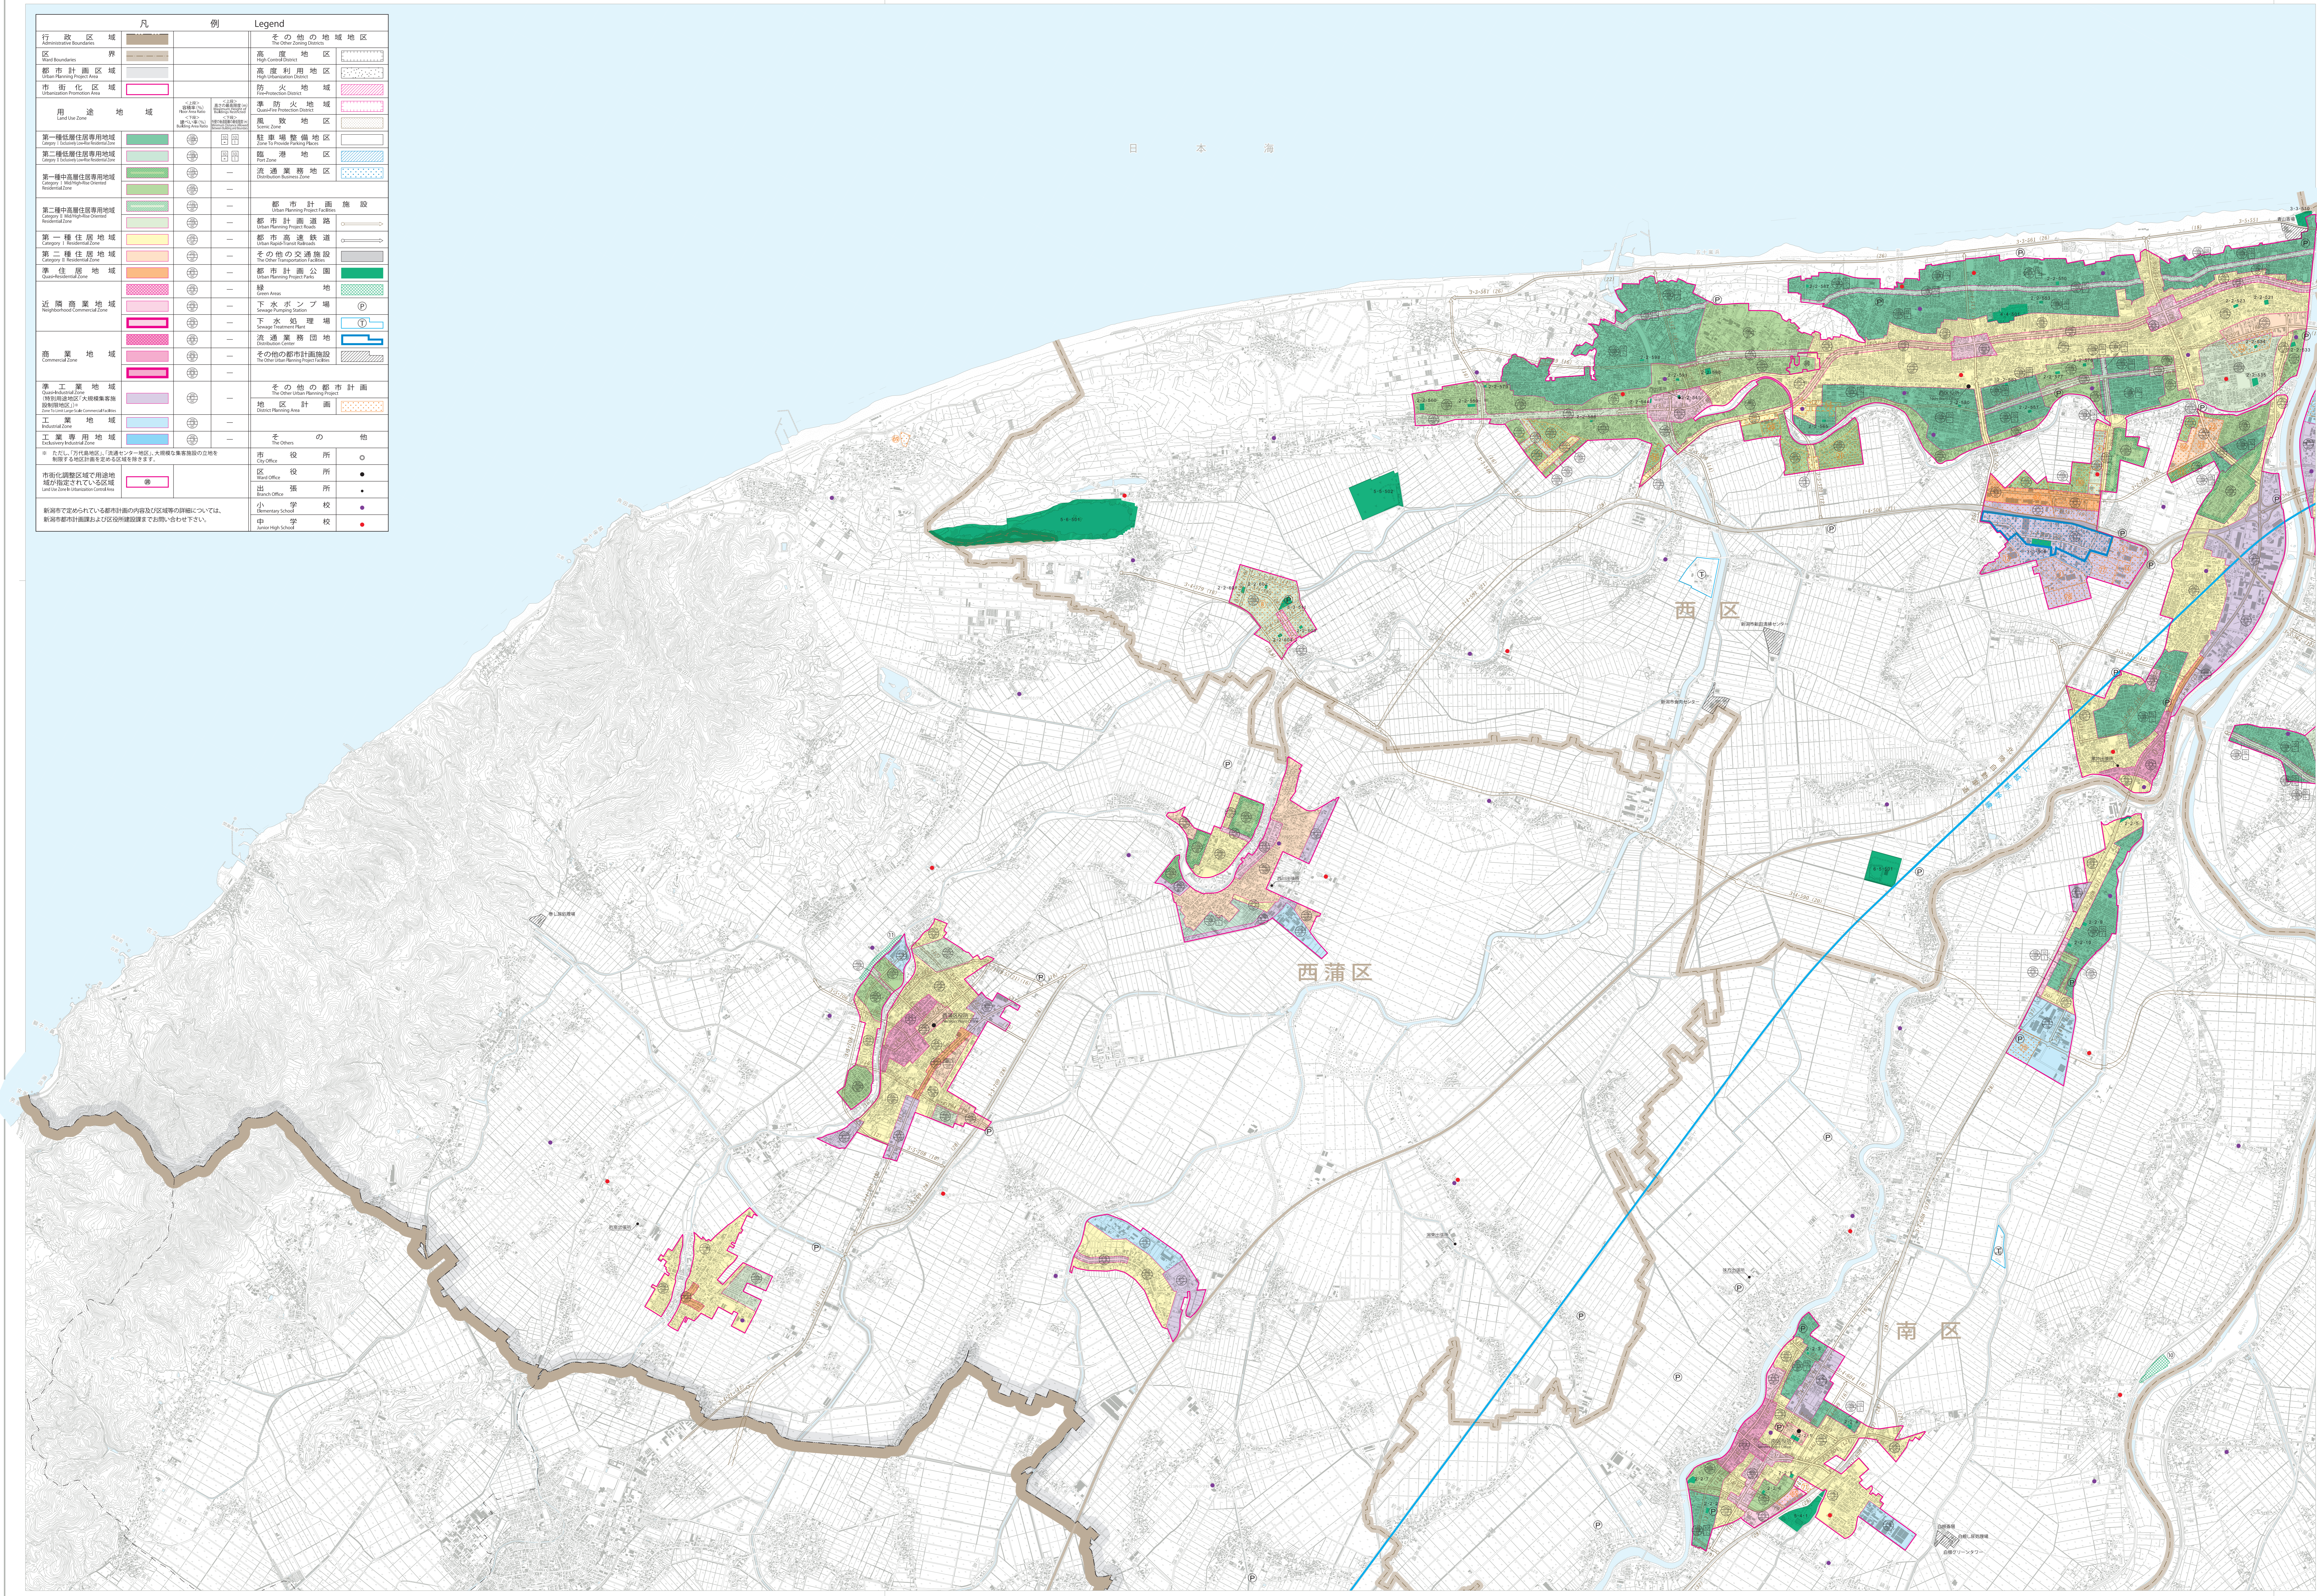

新潟市都市計画図- 1 Niigata City Planning Map

凡 例 Legend	
行政区域 Administrative Boundaries	その他の地域地区 The Other Zoning Districts
区界 Ward Boundaries	高層地区 High-Corridor District
都市計画区域 City Planning Area	高度利用地区 High-Utilization District
市街化区域 Urbanization Promotion Area	防火地域 Fire Protection District
用途地域 Use District	準防火地域 Quasi-Fire Protection District
第一種低層住居専用地域 Category 1 Low-Rise Residential Zone	準防火地域 Quasi-Fire Protection District
第二種低層住居専用地域 Category 2 Low-Rise Residential Zone	準防火地域 Quasi-Fire Protection District
第一種中高層住居専用地域 Category 1 Medium-High Rise Residential Zone	準防火地域 Quasi-Fire Protection District
第二種中高層住居専用地域 Category 2 Medium-High Rise Residential Zone	準防火地域 Quasi-Fire Protection District
第一種住居地域 Category 1 Residential Zone	準防火地域 Quasi-Fire Protection District
第二種住居地域 Category 2 Residential Zone	準防火地域 Quasi-Fire Protection District
準住居地域 Quasi-Residential Zone	準防火地域 Quasi-Fire Protection District
近隣商業地域 Neighborhood Commercial Zone	準防火地域 Quasi-Fire Protection District
商業地域 Commercial Zone	準防火地域 Quasi-Fire Protection District
準工業地域 Quasi-Industrial Zone	準防火地域 Quasi-Fire Protection District
工業地域 Industrial Zone	準防火地域 Quasi-Fire Protection District
工業専用地域 Industrial Reserved Zone	準防火地域 Quasi-Fire Protection District
市役所 City Office	○
区役所 Ward Office	●
出張所 Branch Office	●
小 学 校 Elementary School	●
中 学 校 Middle School	●

新潟市都市計画図
(新潟市)

1 2
3

北 東
南 西

新潟市都市計画部
都市計画課

〒951-8501 新潟市中央区西蒲区西蒲1-1-1
TEL 025-272-2111 FAX 025-272-2112

© 2023 新潟市都市計画部